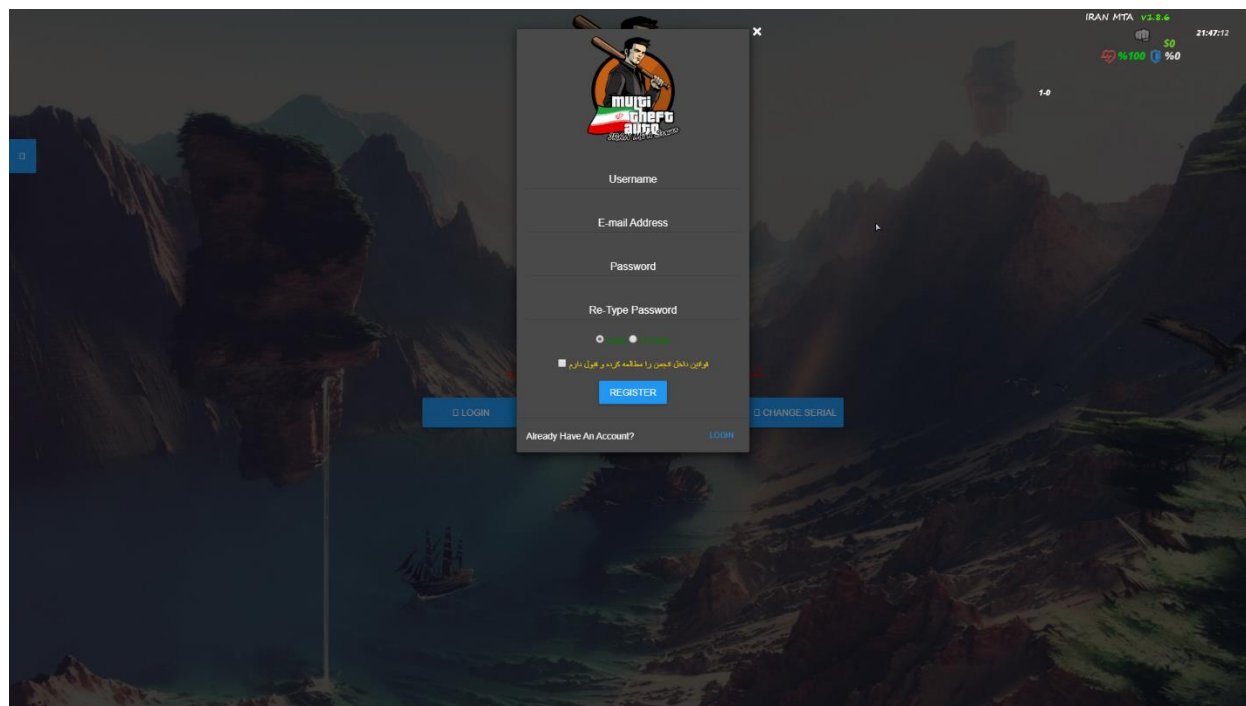

زیر قسمت Re-Type Password دو گزینه وجود دارد که مربوط به جنسیت شماست و یک چیز مهم برای انتخاب اسکین کارکتر شما در گیم سرور میباشد:

اگر جنسیت شما مرد است گزینه Male را بزنید!

اگر جنسیت شما زن هست گزینه Female را بزنید!

سپس تیک گزینه قوانین انجمن را مطالعه کرده و قبول دارم را زده و گزینه REGISTER را بزنید تا اکانت شما ساخته شود .

(برای دیدن قوانین میتوانید به سایت <http://forum.iranmta.ir> مراجعه کنید .)

بعد از اینکه با موفقیت اکانتتون رو ساختید گزینه LOGIN رو میزنید و اطلاعاتی که موقع ساخت اکانت وارد کردید را وارد میکنید تا اکانت شما در سرور Login شود .