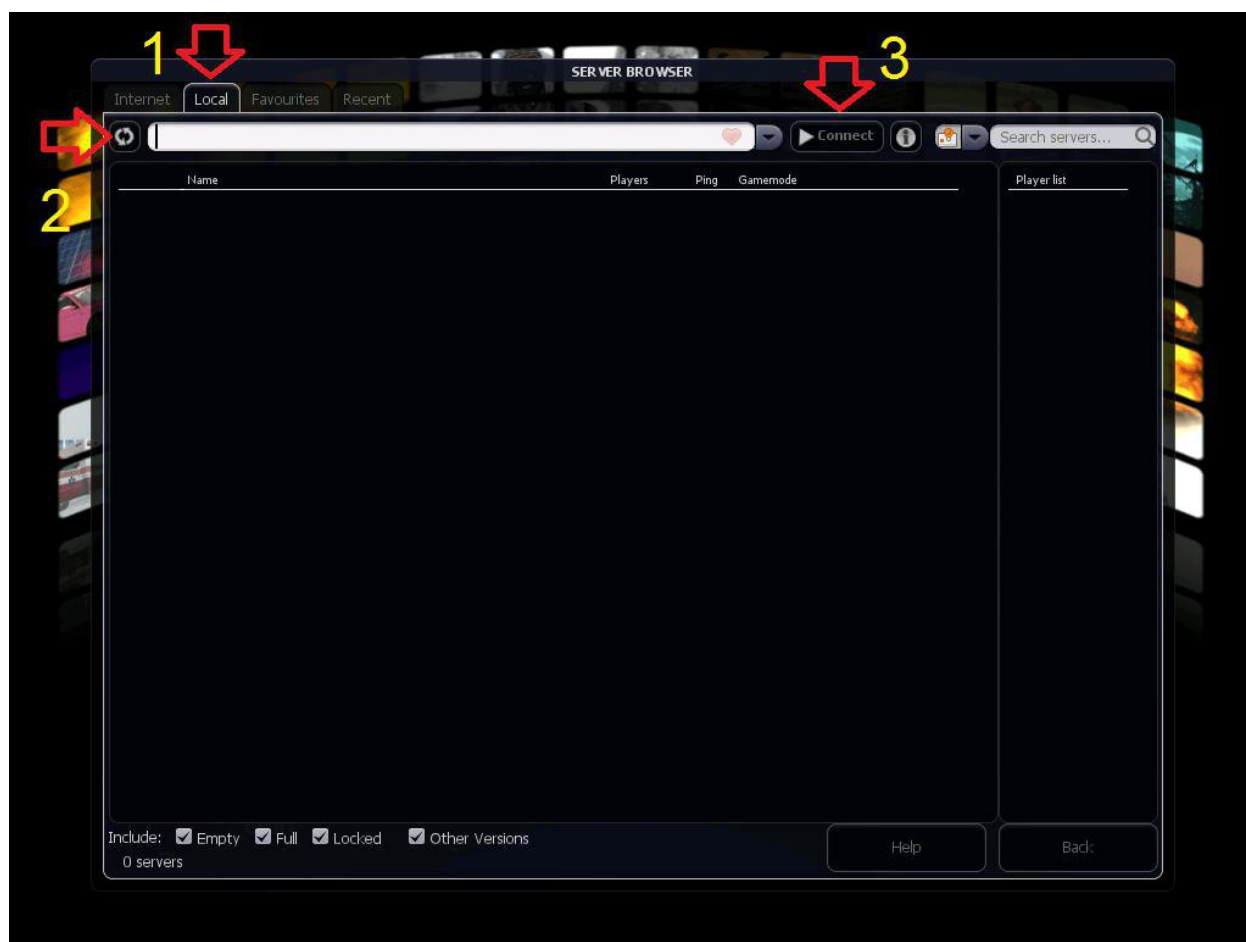

۴. بعد از زدن گزینه QUICK CONNECT پنجره ای برای شما باز خواهد شد :

(۱) ابتدا گزینه Local را بزنید .

(۲) سپس در قسمت سفید رنگ IP زیر را وارد کنید :

sv.iranmta.ir

(۳) با زدن Connect وارد سرور خواهید شد . (منتظر بمانید تا دیتای سرور

به طور کامل دانلود شود)